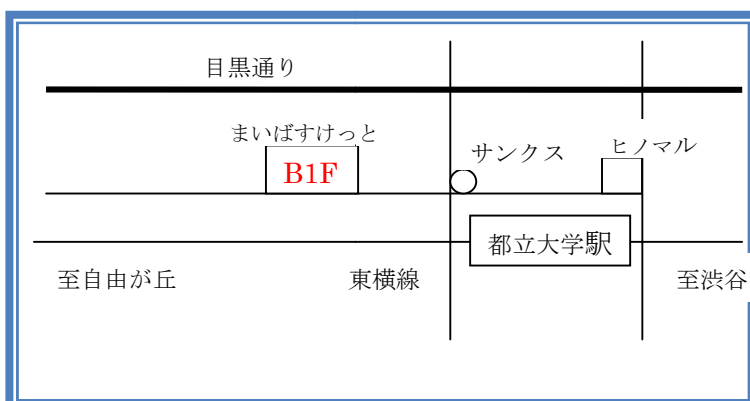

お名前: _____

連絡先: _____

予約人数: _____人